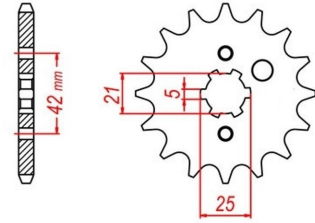

zębátka przednia 2.6F68.247

Nr katalogowy: 2.6F68.247

Dział: Łańcuchy i zębátki

Ilość zębów: 13

Typ produktu: Zębátka (przód)

Cena: 29.95 zł

Dostępność: Produkt dostępny

520