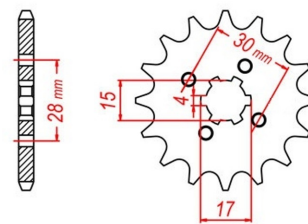

zębata przednia 2.6F36.746

Nr katalogowy: 2.6F36.746

Dział: Łańcuchy i zębataki

Ilość zębów: 15

Typ produktu: Zębataka (przód)

Cena: 16.5 zł

Stara cena: 18 zł

Dostępność: Produkt dostępny