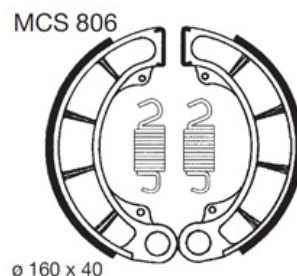

szczęki hamulcowe MCS 806 8.8000.508

Nr katalogowy: 8.8000.508

Dział: Klocki, szczęki

Oznaczenie produkcyjne: MCS 806

Typ produktu: Klocki, szczęki

PRZÓD: PRZÓD

TYŁ: TYŁ

Rozmiar: 160 x 40

Cena: 143.65 zł

Dostępność: Dostępny na zamówienie

Lista powiązań tego produktu z innymi modelami:

Marka	Model	Rocznik	Kod
HONDA	CB 500	1994	PC26
HONDA	CB 500	1995	PC26
HONDA	CB 500	1996	PC32
HONDA	CBX 650 E	1983	RC13
HONDA	CBX 650 E	1984	RC13
HONDA	CX 500	1977	CX500
HONDA	CX 500	1978	CX500
HONDA	CX 500	1979	CX500
HONDA	CX 500	1980	CX500
HONDA	CX 500	1981	CX500
HONDA	CX 500	1982	CX500
HONDA	CX 500	1983	CX500
HONDA	CX 500 C	1979	PC01
HONDA	CX 500 C	1981	PC01
HONDA	CX 500 C Custom	1982	PC01
HONDA	CX 500 C Custom	1983	PC01
HONDA	CX 500 C Custom	1984	PC01
HONDA	CX 650 C Custom	1983	RC11
HONDA	GL 500 D Silverwing	1982	PC02
HONDA	GL 500 D Silverwing	1983	PC02
HONDA	GL 650 D Silverwing	1983	RC10
HONDA	VF 750 C Magna	1982	RC09
HONDA	VF 750 C Magna	1983	RC09
HONDA	VF 750 C Magna	1984	RC09
HONDA	VF 750 S Sabre	1982	RC07
HONDA	VF 750 S Sabre	1983	RC07
HONDA	VF 750 S Sabre	1984	RC07
HONDA	VT 600 C Shadow	1988	PC21
HONDA	VT 600 C Shadow	1989	PC21