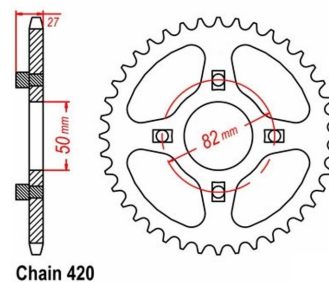

## zębatka tylna 2.6K36.817

Nr katalogowy: 2.6K36.817

Dział: Łańcuchy i zębatki

Ilość zębów: 43

Typ produktu: Zębatka (tył)

Cena: 69.95 zł

Dostępność: Produkt dostępny

Lista powiązań tego produktu z innymi modelami: